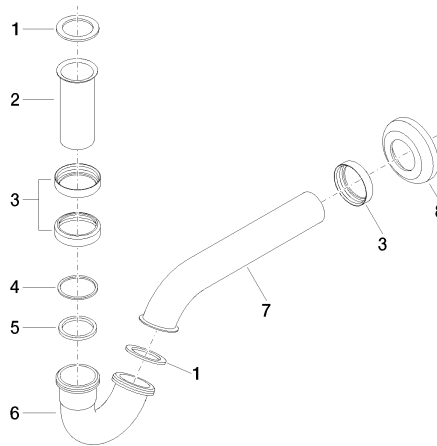

Siphon pour bidet 1 1/4" - Chrome

IMO

10 050 970

• rosace Ø 65 mm

S'adapte aux gammes suivantes : IMO,
LULU, MADISON, MEM, TARA, CL.1, LISSÉ,
VAIA, META, CYO

	Chrome	10 050 970-00
	Platine brossé	10 050 970-06
	Platine	10 050 970-08
	Laiton (Or 23cts)	10 050 970-09
	Dark Chrome	10 050 970-19
	Or clair	10 050 970-26
	Or clair brossé	10 050 970-27
	Laiton brossé (Or 23cts)	10 050 970-28
	Noir mat	10 050 970-33
	Bronze brossé	10 050 970-42
	Champagne brossé (Or 22cts)	10 050 970-46
	Champagne (Or 22cts)	10 050 970-47
	Chrome brossé	10 050 970-93
	Dark Platinum brossé	10 050 970-99

Siphon pour bidet 1 1/4" - Chrome

IMO

10 050 970

mm [inches]

10 050 970

Les pièces pour les autres finitions peuvent être trouvées ici : [Platine brossé](#)

Liste des pièces de rechange

N°	Article Numéro	Désignation	Fréquence de montage	Délai de livraison
1	09 14 05 018 90	joint	2	2
2	09 28 23 011-00	tuyau	1	10
3	09 23 30 021-00	écrou	3	10
4	09 14 20 006 90	joint	1	2
5	09 14 05 027 90	joint	1	2
6	09 28 23 029-00	tuyau	1	60
7	09 28 23 013-00	tuyau	1	60
8	09 27 01 013-00	rosace	1	60